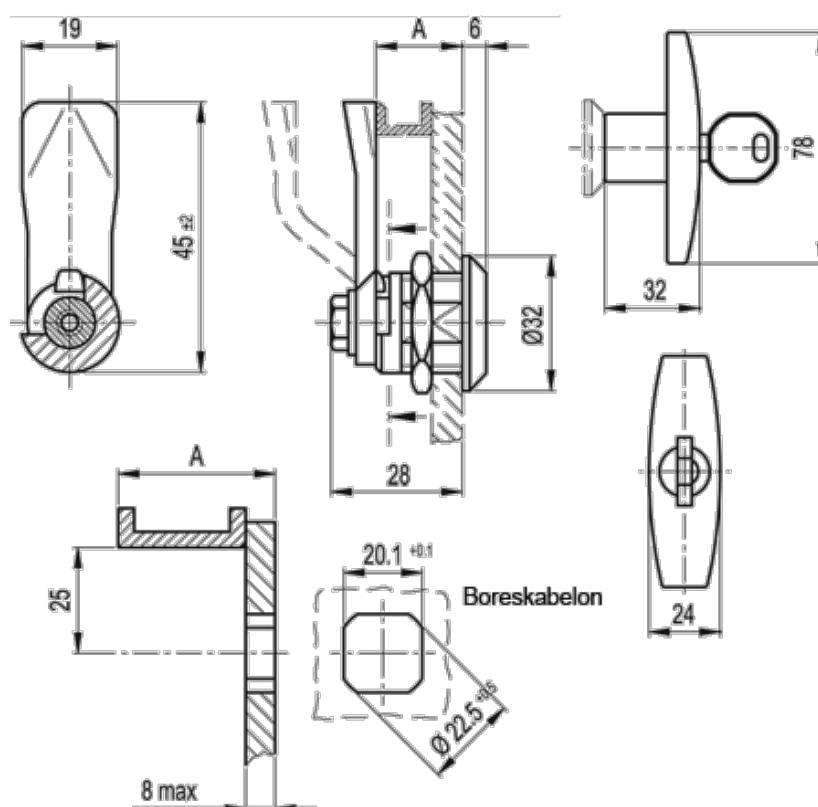

Varenummer: 20734016
Beskrivelse: E+G Låseelement
GN 115-SCT-16

Mål

A = 16